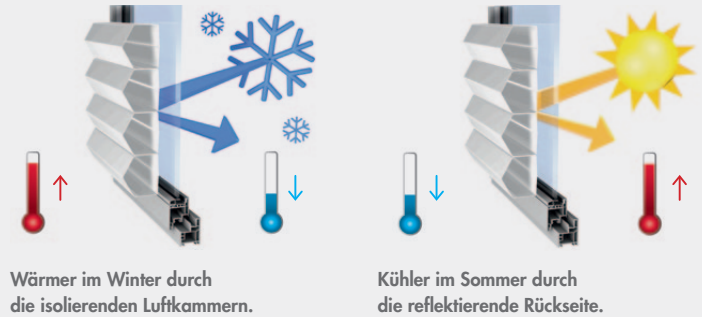

Viele
Sonderformen
vom Dreieck
bis hin zum
Trapez!

KADECO-Wabenplissees – die Energiesparerer

Individuelle Beratung
Große Auswahl an Dessins
Aufmaß und Montage vor Ort
Exakte Fertigung auf Maß
Qualität „Made in Germany“

Prima Klima

KADECO-Wabenplissees sind echte Energiesparer: Die besondere Wabenstruktur bildet Luftkammern, die bei Kälte den Wärmeverlust am Fenster und somit auch Ihre Heizkosten reduzieren.

Im Sommer reflektiert die rückseitige Perlglanzbeschichtung des Plisseegewebes den Lichteinfall und Ihre Räume bleiben angenehm kühl.

Energieeffizient
wohnen mit
KADECO-
Wabenplissees!

Wärmer im Winter durch
die isolierenden Luftkammern.

Kühler im Sommer durch
die reflektierende Rückseite.

Optimale Raumakustik

Neben ihren isolierenden Eigenschaften tragen Wabenplissees stark zur Verbesserung der Raumakustik bei. Zum einen absorbieren sie aufgrund ihrer textilen Struktur den Schall, zum anderen brechen sie mit ihrer Plissierung die glatten und stark schallreflektierenden Fensterflächen auf. Besonders wahrnehmbar ist dies in Wintergärten mit großen Glasflächen oder in Büros und Besprechungsräumen.

Ganz schön schräg – Dachfenster-Wabenplissees

KADECO-Wabenplissees sind universell in allen gängigen Dachfenstertypen einsetzbar. Die Wabenplissees werden seitlich durch beschichtete Spanndrähte in der Schräge geführt. In der Version Elegance lassen sie sich mit Seitenschiene einfach flächenbündig montieren und bilden mit der form-schönen Kassette einen optimalen Abschluss.