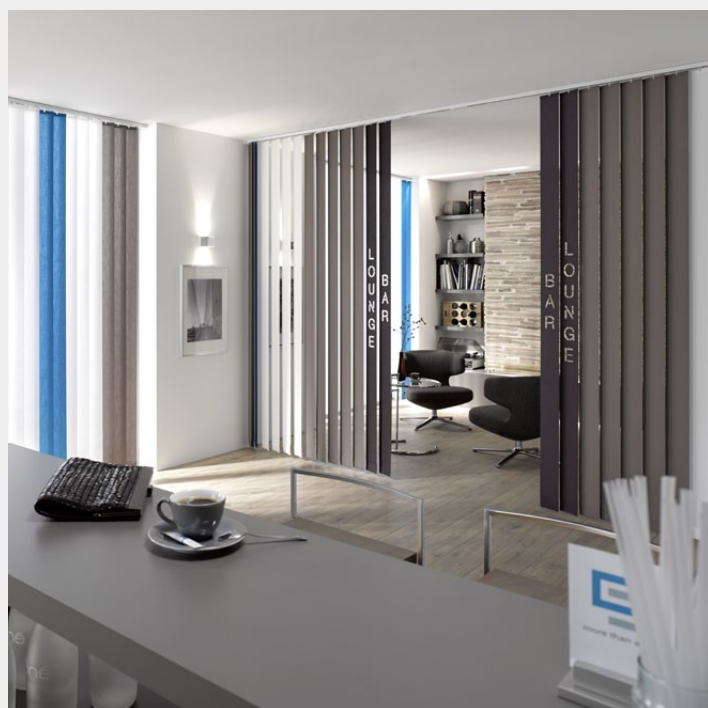

### Gut in Form

Dank moderner, funktionaler und ästhetischer Stoffe lassen sich Lamellenvorhänge insbesondere auch bei der Arbeitsplatz- und Objektausstattung perfekt einsetzen. Sie sind optimal zur Lichtregulierung von Bildschirmarbeitsplätzen geeignet.

KADECO-Lamellenvorhänge sind in drei unterschiedlichen Lamellenbreiten verfügbar: 89, 127 und 250 mm. Lamellenbreiten von 250 mm eignen sich hervorragend für großflächige Fensterfronten und unterstreichen die Offenheit des Raumes. Filigrane Lamellenbreiten von 89 mm entfalten ihre Wirkung an kleinen Fenstern und bieten zusätzliche Einsatzmöglichkeiten für Situationen mit wenig Wandabstand.

## Das gewisse Etwas

Machen Sie aus Ihrem Zuhause eine Oase der Behaglichkeit. Die KADECO-Design-Lamellen in unterschiedlichen Farben sorgen für spannende Effekte in modernen Wohn- und Lebensräumen. Zaubern Sie mit individuellen Farbwechseln eine außergewöhnlich lebendige Atmosphäre und lassen Sie Ihrer Kreativität freien Lauf.

## So individuell, so vielseitig

Heute bevorzugen Sie einen abgegrenzten Bereich, aber morgen wieder die gesamte Fläche des Raumes? Lamellenvorhänge lassen sich auch als Raumteiler flexibel einsetzen und ermöglichen damit unterschiedliche Nutzungskonzepte für Wohn- und Arbeitsräume.